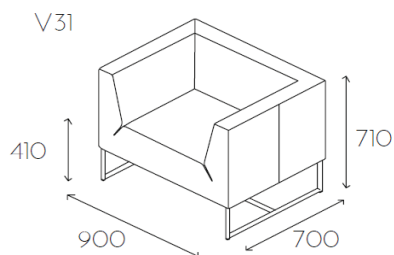

Verso

Grupa cenowa					
I	II	III	IV	V	VI
Meteor Rivet	Charles Petrus Valencia Barolo	MLF Patina Xtreme/X2 Arco	Blazer Maglia	Skóra	Alcantara
1671,-	1734,-	1806,-	1934,-	2800,-	3047,-

Fotel jednoosobowy z podłokietnikami na ramce metalowej malowanej proszkowo z profila 20x20mm o wysokości 200mm (V11 MAL).

Nogi metalowe chromowane w kształcie szpilek	S07 CHR	-126,-
Ramka ze stali nierdzewnej	V11 STL	bez dopłaty