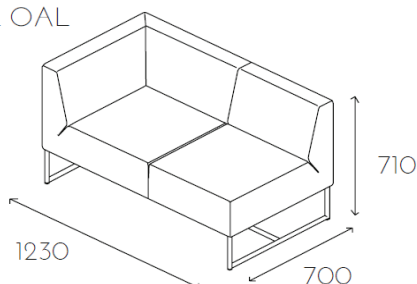

V32 OAL

Grupa cenowa					
I	II	III	IV	V	VI
Meteor Rivet	Charles Petrus Valencia Barolo	MLF Patina Xtreme/X2 Arco	Blazer Maglia	Skóra	Alcantara
2029,-	2106,-	2195,-	2356,-	3704,-	3815,-

Sofa dwuosobowa bez lewego podłokietnika (z pozycji siedzącego) na ramce metalowej malowanej proszkowo z profila 20x20mm o wysokości 200mm (V15 MAL). Sofa dwuosobowa bez prawego podłokietnika (z pozycji siedzącego) - V32 OAR.

Nogi metalowe chromowane w kształcie szpilek	S07 CHR	-148,-
Ramka ze stali nierdzewnej	V15 STL	bez dopłaty