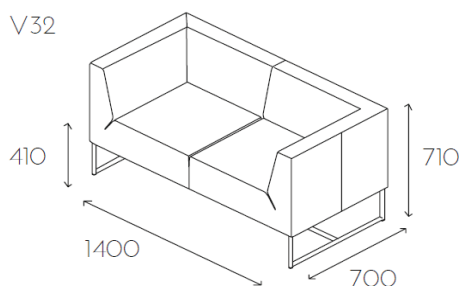

Grupa cenowa					
I	II	III	IV	V	VI
Meteor Rivet	Charles Petrus Valencia Barolo	MLF Patina Xtreme/X2 Arco	Blazer Maglia	Skóra	Alcantara
2085,-	2170,-	2264,-	2434,-	3791,-	3913,-

Sofa dwuosobowa z podłokietnikami na ramce metalowej malowanej proszkowo z profila 20x20mm o wysokości 200mm (V12 MAL).

Nogi metalowe chromowane w kształcie szpilek	S07 CHR	-148,-
Ramka ze stali nierdzewnej	V12 STL	bez dopłaty