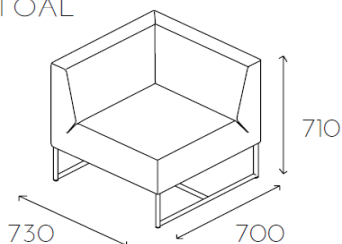

Verso

V31 OAL

Grupa cenowa					
I	II	III	IV	V	VI
Meteor Rivet	Charles Petrus Valencia Barolo	MLF Patina Xtreme/X2 Arco	Blazer Maglia	Skóra	Alcantara
1615,-	1671,-	1737,-	1856,-	2713,-	2950,-

Fotel jednoosobowy bez lewego podłokietnika (z pozycji siedzącego) na ramce metalowej malowanej proszkowo z profila 20x20mm o wysokości 200mm (V14 MAL). Fotel jednoosobowy bez prawego podłokietnika (z pozycji siedzącego) - V31 OAR.

Nogi metalowe chromowane w kształcie szpilek	S07 CHR	-126,-
Ramka ze stali nierdzewnej	V14 STL	bez dopłaty