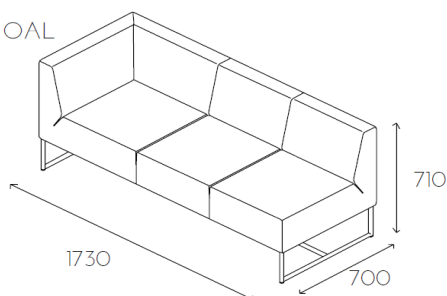

V33 OAL

Grupa cenowa					
I	II	III	IV	V	VI
Meteor Rivet	Charles Petrus Valencia Barolo	MLF Patina Xtreme/X2 Arco	Blazer Maglia	Skóra	Alcantara
2384,-	2481,-	2590,-	2788,-	4550,-	4573,-

Sofa trzyosobowa bez lewego podłokietnika (z pozycji siedzącego) na ramce metalowej malowanej proszkowo z profila 20x20mm o wysokości 200mm (V16 MAL). Sofa trzyosobowa bez prawego podłokietnika (z pozycji siedzącego) - V32 OAR.

Nogi metalowe chromowane w kształcie szpilek	S07 CHR	-170,-
Ramka ze stali nierdzewnej	V16 STL	bez dopłaty