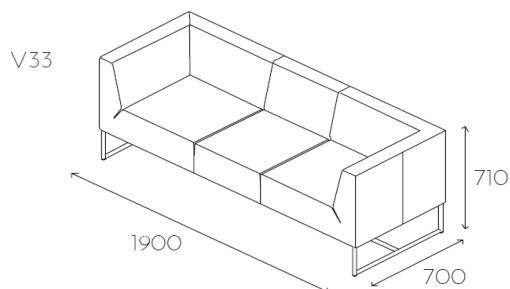

# Verso

Grupa cenowa					
I	II	III	IV	V	VI
Meteor Rivet	Charles Petrus Valencia Barolo	MLF Patina Xtreme/X2 Arco	Blazer Maglia	Skóra	Alcantara
1671,-	1734,-	1806,-	1934,-	2800,-	3047,-

Fotel jednoosobowy z podłokietnikami na ramce metalowej malowanej proszkowo z profila 20x20mm o wysokości 200mm (V11 MAL).

Sofa dwuosobowa z podłokietnikami na ramce metalowej malowanej proszkowo z profila 20x20mm o wysokości 200mm (V12 MAL).

Nogi metalowe chromowane w kształcie szpilek	S07 CHR	-148,-
Ramka ze stali nierdzewnej	V12 STL	bez dopłaty

Sofa dwuosobowa bez lewego podłokietnika (z pozycji siedzącego) na ramce metalowej malowanej proszkowo z profila 20x20mm o wysokości 200mm (V15 MAL). Sofa dwuosobowa bez prawego podłokietnika (z pozycji siedzącego) - V32 OAR.